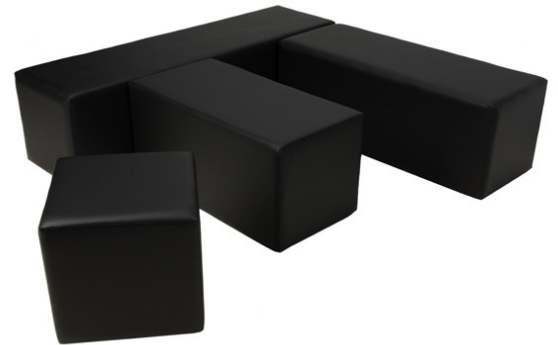

**5,00€**

Farbe: grau, rot oder weiss  
Länge: 55cm Breite: 55cm Höhe: 45cm  
Max Belastung: 25kg

**Lounge - Sitzwürfel**

**9,00€**

schwarz (weitere Farben verfügbar)  
40cm x 40cm x 40cm  
Kunstleder

**Lounge - Sitzbank**

**14,00€**

schwarz (weitere Farben verfügbar)  
40cm x 80cm x 40cm  
Kunstleder

**Liegestuhl**

**9,00€**

Farbe: Bambus & Cremé  
Höhenverstellbar  
Material: Bambus & Baumwolle

## **Barhocker „Pop“**

**9,00€**

Farbe: schwarz, weiss oder rot  
Höhenverstellbar 60-81cm  
mit Chromfuss