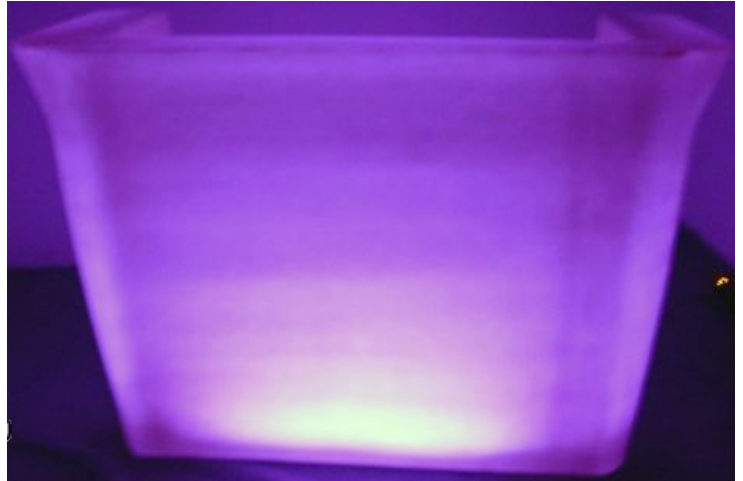

## *Das Highlight für jeden Anlass und jede Location*

**Beleuchtung:** 12 Farben statisch oder im Farbwechsel einstellbar

**Arbeitsfläche:** ca. 120cm x 40cm

**Gewicht:** ca. 40 kg

**Material:** Acryl