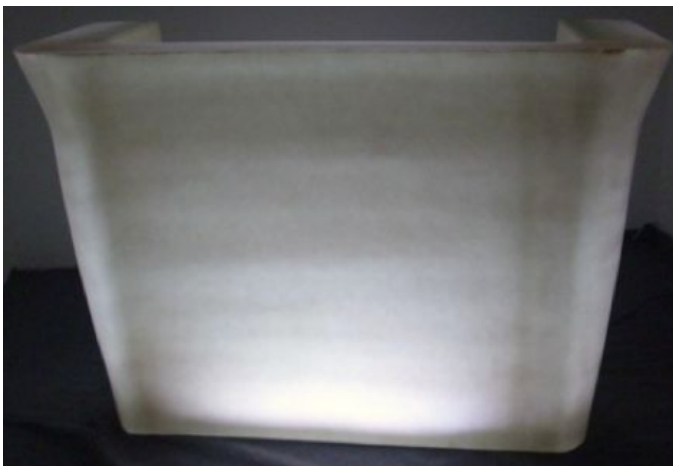

## *Das Highlight für jeden Anlass und jede Location*

**Beleuchtung:** 12 Farben statisch oder im Farbwechsel einstellbar

**Arbeitsfläche:** ca. 120cm x 40cm

**Gewicht:** ca. 40 kg

**Material:** Acryl