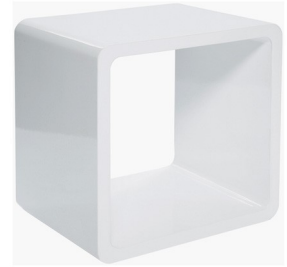

Loungetisch „Cube“

12,00€

weiss
Hochglanz lackiert