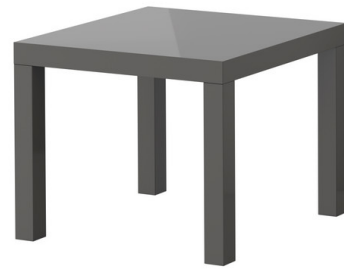

**5,00€**

Farbe: grau, rot oder weiss  
Länge: 55cm Breite: 55cm Höhe: 45cm  
Max Belastung: 25kg

**Lounge - Sitzwürfel**

**9,00€**

schwarz (weitere Farben verfügbar)  
40cm x 40cm x 40cm  
Kunstleder

**Lounge - Sitzbank**