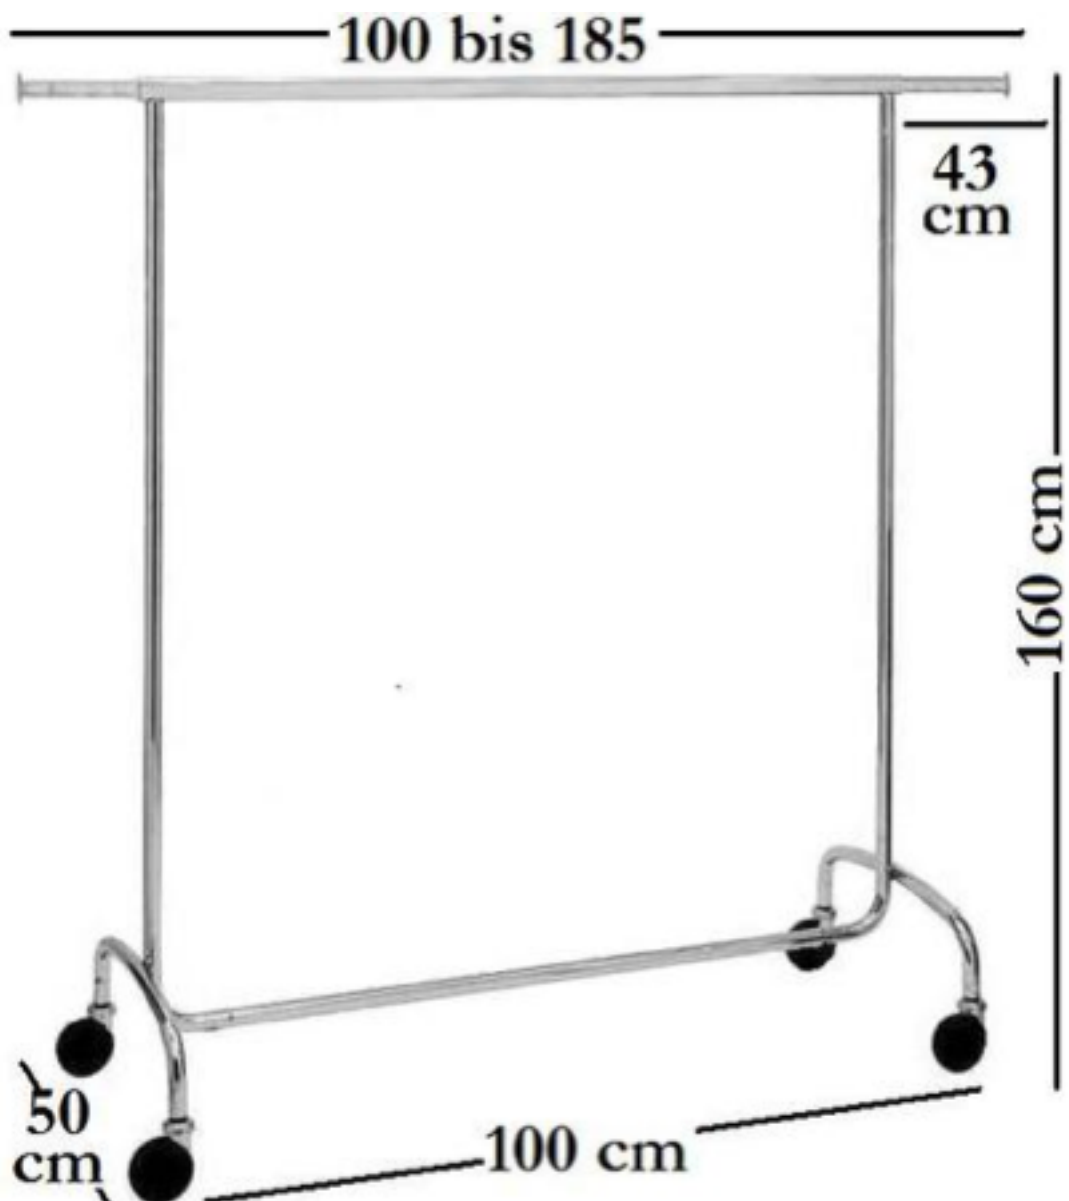

## **Technische Daten:**

Höhe: 90 cm

Fußdurchmesser: 35 cm

Gewicht: 8 kg

Gurtlänge: 190cm

Gurtbreite: 5 cm

4-Wege-Kopf, 1 Automatik-Gurtband, 3 Aufnahmen

Aufnahmewinkel: 90°

# Garderobenständer

**Maße:** Höhe: 160cm  
Breite: 100 – 185cm

**Besonderheiten:** Tragkraft bis 120 kg  
Vier Rollen (je 50mm Durchmesser)  
Zweifach gebremst  
**INKLUSIV 30 HOLZKLEIDERBÜGEL**

**Miete** 9,00€ zzgl. MwSt. / Tag